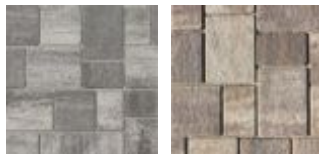

TOSCANA

Dlažba Toscana s prírodným vzhľadom nájde svoje uplatnenie pri moderných ako aj tradičných stavbách. Ponúkaná aj vo farebných prevedeniach cappuccino a sivo-čierna melírovaná.

Formáty: 20 x 15 cm – 16 ks, 15 x 15 cm – 16 ks,
15 x 10 cm – 16 ks
Hrúbka: 8 cm
Povrch: štruktúrovaný
Farba: sivo-čierna melírovaná
cappuccino melírovaná

~~27,50 €~~
19.90 € /m²