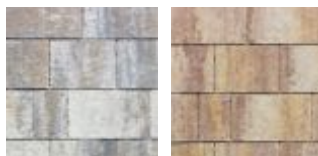

~~25,30 €~~

17.90 €
/m²