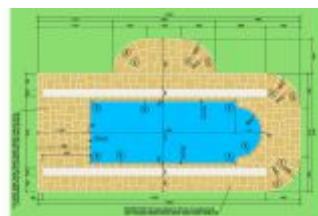

Grafický návrh plochy a technické poradenstvo

Pre vytvorenie návrhu je potrebné nám dodať nasledovné podklady:

- pôdorys, náčrt domu, objektu s rozmermi
- zakreslené vstupy do domu, garáže, na terasu a pod.
- informácie o farbe fasády, strechy, sokla a pod.
- prípadne zopár fotografií z okolia domu, objektu
- a na záver vašu predstavu realizácie.

E-mail: poradenstvo.sk@semmelrock.com