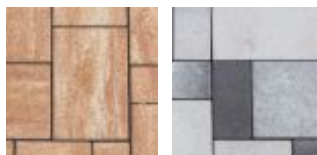

EINSTEIN SYSTÉM

~~19,90 €~~
13.90 €
/m²