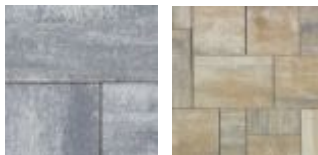

Hrúbka: 6 cm

Povrch: colorflow

Farba: sivo-čierna melírovaná,
dymová hnedá melírovaná

Myslite na
impregnáciu
dlažby
Finalitom

~~20,90 €~~

14.90 €
/m²

Ďalšie ponúkané farby
na www.semmelrock.sk

ASTI Eko dlažba, sivá.